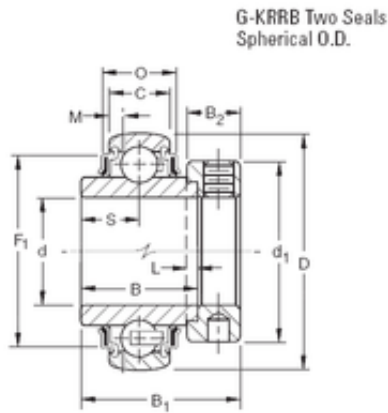

NTN BEARING CORP.OF AMERICA

38,1 mm x 80 mm x 42,86 mm Timken G1108KRRB Ball Insert Bearings

Bearing No. G1108KRRB

Size	38.1x80x42.86 mm
Bore Diameter	38,1 mm
Outer Diameter	80 mm
Width	42,86 mm
d	38,1 mm
D	80 mm
B	42,86 mm
C	21 mm
P	23,44 mm
O	67,79 mm
d1	60,3 mm
B1	4,06 mm
B2	18,3 mm
L	4,8 mm
S	21,4 mm
F1	56,4 mm
Weight	0,812 Kg
Basic dynamic load rating (C)	36 kN

G1108KRRB Bearing 2D drawings and 3D CAD models